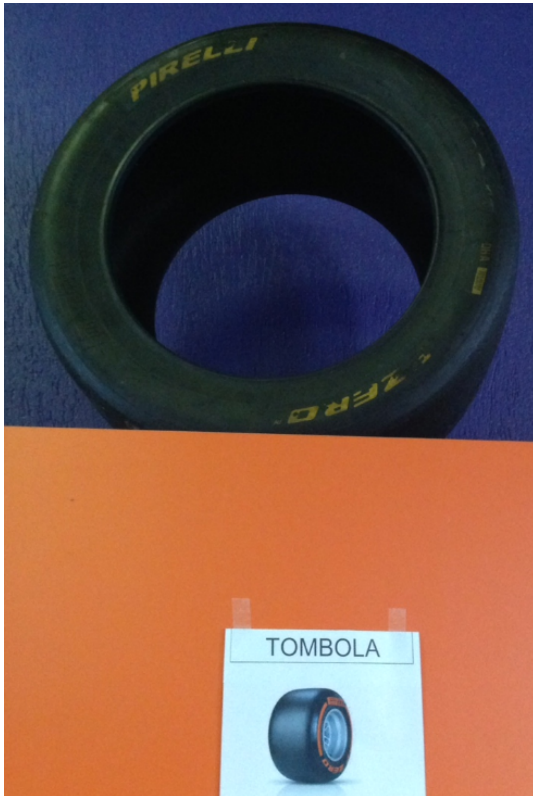

Campus Kompas
Kwaliteitsonderwijs in Wetteren

Beste,

Tijdens het eetfestijn van zondag 23 februari hadden we een unieke prijsvraag voorzien. Na de 24-urenwedstrijd van Francorchamps konden we beslag leggen op een tijdens de wedstrijd gebruikte autoraceband. Gisteren konden jullie dan raden naar het exacte gewicht van deze band.

Hiernaast zien jullie de desbetreffende band.

We kregen 273 schattingen binnen met zeer uiteenlopende antwoorden. Dit begon aan een 3 kg tot meer dan 50 kg.

Het exacte gewicht bedraagt echter 10,07 kg.

Tot volgende keer,